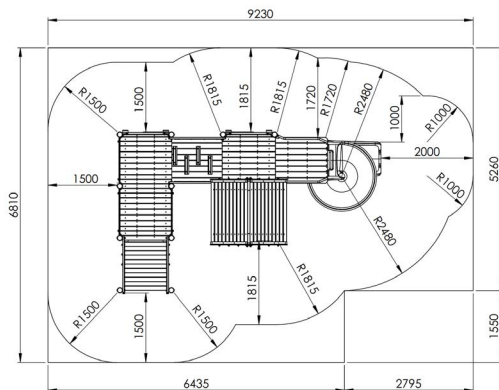

Productblad

Zeeroverskasteel

S611

Productomschrijving

Een twee verdiepingen-hoge klimtoeren met zadeldak bovenaan en een kunststof spiraalglijbaan, die verbonden is met een lager gedeelte door middel van een schuin hellende vaste loopbrug.

Opties

Zeeroverskasteel S611

Toestelspecificaties

Afmetingen toestel	5,8 x 3,6 m
Obstakelvrije zone	59 m ²
Totaal hoogte	3,9 m
Valhoogte	2,0 m

Materialen

Houtsoort	Lariks
Panelen	Polyethyleen
Glijbaan	Polyethyleen