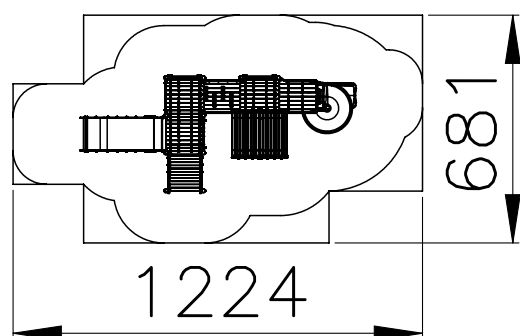

Zeeroverskasteel
(lage inox glijbaan en spiraalglijbaan)

S613

plattegrond

Toestelspecificaties

Afmetingen toestel	8,3 x 3,6 m
Opvangzone	71,0 m²
Totaal hoogte	3,9 m
Valhoogte	2,0 m

Materialen

- Houtsoort: lariks
- Laddersporten in es
- Rondhouten palen diameter 12 cm dik buiten het hart gezaagd
- Dakplanken met tand en groef 22 mm dik
- Planken bodem 22 mm dik
- HDPE polyethyleen plaatmateriaal
- Klimladder met ingewerkte sporten 40 mm uit es
- Trap met ingewerkte treden van 35 mm dik
- Roestvrij stalen glijbaan met HDPE polyethyleen zijwanden van 1 m breed
- Spiraalglijbaan uit polyethyleen
- Metalen onderdelen roestvrij voorbehandeld en polyester gecoat
- Gegalvaniseerde metalen paalvoeten
- Kunststof klemmen

Let op: valdemping vereist