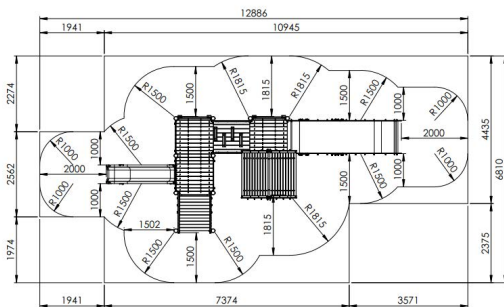

Zeeroverkasteel S614

Plattegrond

Toestelspecificaties

Afmetingen toestel	8,9 x 3,6 m
Opvangzone	72,0 m²
Totaal hoogte	3,9 m
Valhoogte	2,1 m

Materialen

Constructie	Hout
Plaatmateriaal	Kunststof

Let op: valdemping vereist