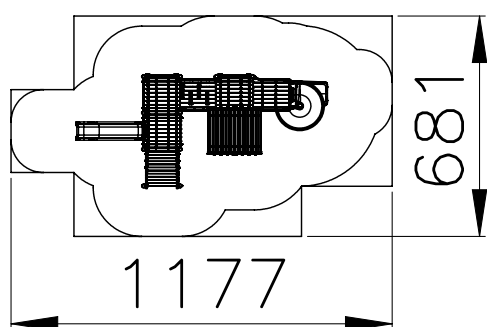

Zeeroverskasteel (lage kunststof glijbaan en spiraalglijbaan)

S615

plattegrond

Toestelspecificaties

Afmetingen toestel	7,8 x 3,6 m
Opvangzone	68,0 m²
Totaal hoogte	3,9 m
Valhoogte	2,0 m

Materialen

- Houtsoort: lariks
- Laddersporten in es
- Rondhouten palen diameter 12 cm dik buiten het hart gezaagd
- Dakplanken met tand en groef 22 mm dik
- Planken bodem 22 mm dik
- HDPE polyethyleen plaatmateriaal
- Klimladder met ingewerkte sporten 40 mm uit es
- Trap met ingewerkte treden van 35 mm dik
- Kunststof glijbaan van 60 cm breed
- Spiraalglijbaan uit polyethyleen
- Metalen onderdelen roestvrij voorbehandeld en polyester gecoat
- Gegalvaniseerde metalen paalvoeten
- Kunststof klemmen

Let op: valdemping vereist