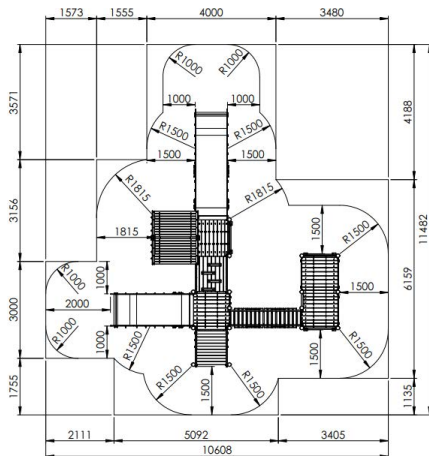

Productblad

Elfenburcht

S622

Productomschrijving

Een speeltoestel met een hoge uitkijktoren met zadeldak en hoge inox glijbaan, bestaande uit twee verdiepingen. Het geheel is verbonden met twee lagere platforms door middel van een hangbrug en een schuinliggend loopvlak. Aan de hoogste toren is een verticale klimladder bevestigd; onderaan is een speelhuisje ingericht.

Opties

Elfenburcht S622

Plattegrond

Toestelspecificaties

Afmetingen toestel	8,0 x 7,2 m
Opvangzone	84,0 m ²
Totaal hoogte	3,9 m
Valhoogte	2,1 m

Materialen

Constructie	Hout
Plaatmateriaal	Kunststof

Let op: valdemping vereist