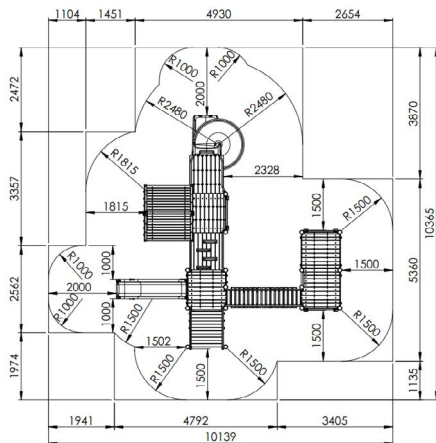

Productblad

Elfenburcht

S625

Productomschrijving

Een speeltoestel met een hoge uitkijktoren met zadeldak en kunststof spiraalglijbaan, bestaande uit twee verdiepingen. Het geheel is verbonden met twee lagere platforms door middel van een hangbrug en een schuinliggend loopvlak. Aan de hoogste toren is een verticale klimladder bevestigd; onderaan is een speelhuisje ingericht.

Opties

Elfenburcht S625

Plattegrond

Toestelspecificaties

Afmetingen toestel	6,9 x 6,7 m
Opvangzone	77,5 m ²
Totaal hoogte	3,9 m
Valhoogte	2,0 m

Materialen

Constructie	Hout
Plaatmateriaal	Kunststof

Let op: valdemping vereist