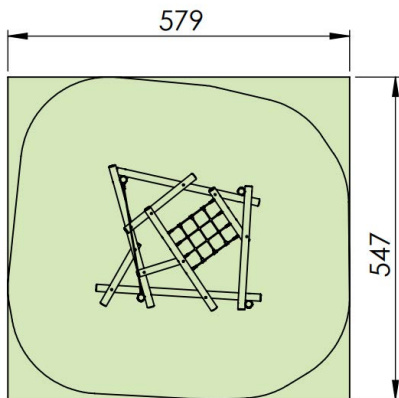

Kriskras
S800

Plattegrond

Toestelspecificaties

Afmetingen toestel	2,8 x 2,5 m
Opvangzone	32 m²
Totaal hoogte	2,1 m
Valhoogte	1,1 m

Materialen

Constructie	Hout

Let op: valdemping vereist