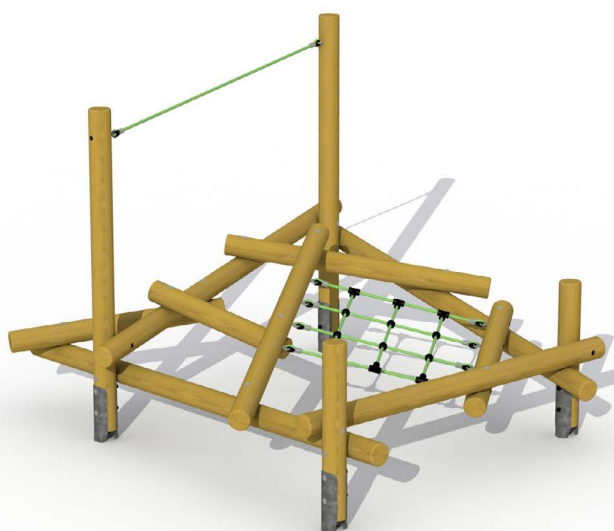

# Productblad

---

Kriskras

S800

## Productomschrijving

Dit Lariks toestel bestaat uit verschillende palen die op een speelse manier op elkaar liggen, zoals een mikado-spel. Het lignet bestaat uit polypropyleen touw met een dikte van 16 mm evenals het verbindingstouw tussen de palen.

## Opties

Kriskras  
S800

Plattegrond

### Toestelspecificaties

Afmetingen toestel	2,8 x 2,5 m
Opvangzone	32 m <sup>2</sup>
Totaal hoogte	2,1 m
Valhoogte	1,1 m