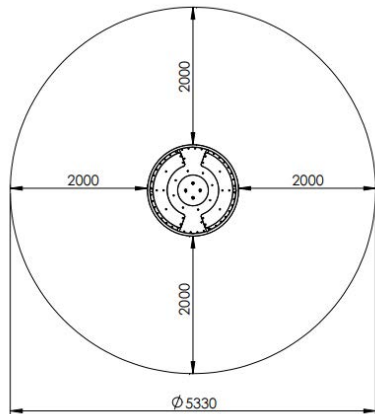

Draaimolen S900

Plattegrond

Toestelspecificaties

Afmetingen toestel	1,5 x 1,5 m
Opvangzone	24 m²
Totaal hoogte	0,8 m
Valhoogte	0,8 m

Materialen

Buizen	RVS

Let op: valdemping vereist