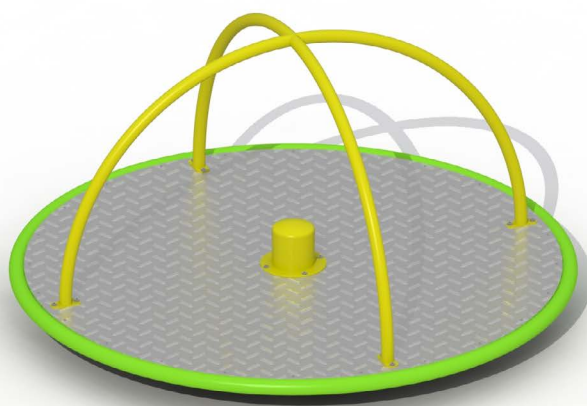

# Productblad

---

Spider  
S902

## Productomschrijving

Draaimolen voor kinderen van 3 tot 15 jaar. De kleurrijke draaimolen is opgebouwd uit polyestergecoate metalen buizen. De draaimolen is voorzien van twee halve cilinders uit metaal waaraan de kinderen zich kunnen vasthouden.

## Spider S902

Plattegrond

### Toestelspecificaties

Afmetingen toestel	1,5 x 1,5 m
Opvangzone	24 m <sup>2</sup>
Totaal hoogte	0,8 m
Valhoogte	0,8 m