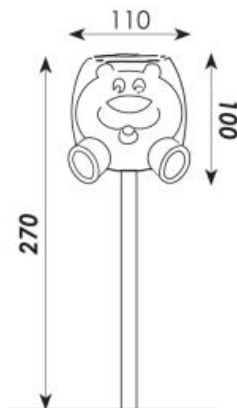

## Productomschrijving

raaibol voor kinderen van 4 tot 14 jaar. Het kleurrijke speeltoestel combineert de eigenschappen van een draaimolen en een klimtoestel. Het speeltoestel bestaat uit een bolvormige buizenconstructie uit polyestergecoate metalen buizen met een diameter van 33 en 42mm. Binnen de bol is een schuin net gespannen waarop gezeten en geklommen kan worden

### Toestelspecificaties

Afmetingen toestel	1,9 x 1,9 m
Opvangzone	27 m <sup>2</sup>
Totaal hoogte	1,0 m
Valhoogte	1,0 m

zijaanzicht