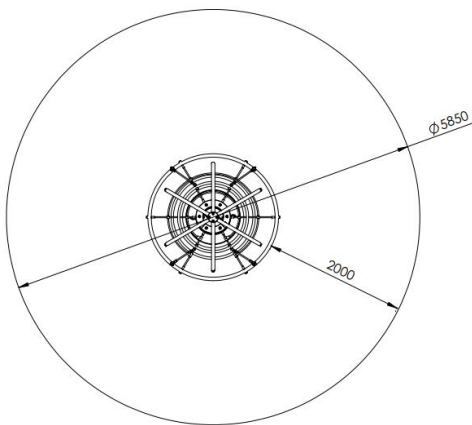

## Productomschrijving

raaibol voor kinderen van 4 tot 14 jaar. Het kleurrijke speeltoestel combineert de eigenschappen van een draaimolen en een klimtoestel. Het speeltoestel bestaat uit een bolvormige buizenconstructie uit polyestergecoate metalen buizen met een diameter van 33 en 42mm. Binnen de bol is een schuin net gespannen waarop gezeten en geklommen kan worden

## Saturnus S905

Plattegrond

### Toestelspecificaties

Afmetingen toestel	1,9 x 1,9 m
Opvangzone	27 m <sup>2</sup>
Totaal hoogte	1,0 m
Valhoogte	1,0 m

zijaanzicht