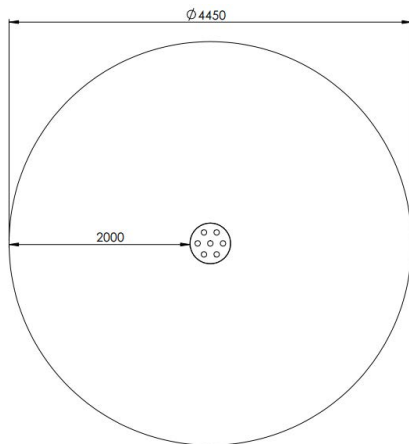

Productblad

Draaiende paddenstoel

S923

Productomschrijving

Een kleurrijk speeltoestel, in de vorm van een paddenstoel, voor kinderen van 2 tot 10 jaar. Dit speeltoestel bestaat uit ingekleurd gerecycleerd rubber en mag op gras geplaatst worden. De hoed van de paddenstoel kan volledig ronddraaien en is oranje met blauwe stippen. Alle metaalonderdelen zijn roestvrij voorbehandeld.

Opties

Draaiende paddenstoel S923

plattegrond

Toestelspecificaties

Afmetingen toestel	0,5 x 0,5 m
Opvangzone	16 m ²
Totaal hoogte	0,6 m
Valhoogte	<0,6 m

Materialen

Constructie	gerecycleerd rubber
-------------	------------------------