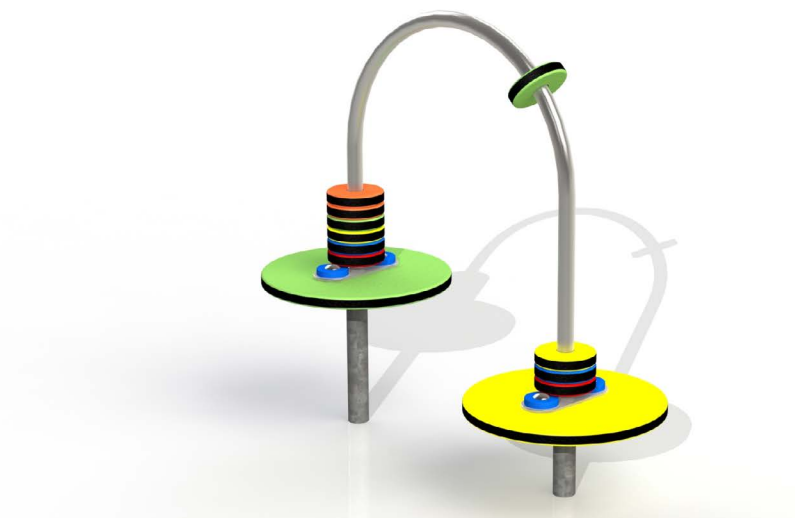

Productblad

Boogtelraam

S931

Productomschrijving

Educatief boogtelraam voor kinderen van 2 tot 6 jaar. Dit speeltoestel is opgebouwd uit 1 u-vormige metalen buis uit roestvrij staal. Aan deze buis worden aan beide kanten 1 ronde HDPE schijf uit polyethyleen bevestigd.

Opties

Boogtelraam S931

plattegrond

Toestelspecificaties

Afmetingen toestel	0,8 x 0,3 m
Opvangzone	12,5 m ²
Totaal hoogte	0,7 m
Valhoogte	0,3 m

Materialen

Constructie	RVS
Plaatmateriaal	HDPE polyethyleen

zijaanzicht

Let op: valdemping vereist