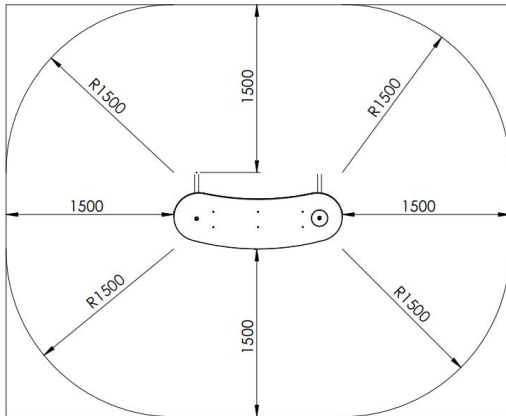

Tinkerbel S932

plattegrond

Toestelspecificaties

Afmetingen toestel	1,5 x 0,7 m
Opvangzone	17,0 m²
Totaal hoogte	1,7 m
Valhoogte	0,7 m

Materialen

Constructie	RVS
Plaatmateriaal	HDPE polyethyleen

zij aanzicht

Let op: valdemping vereist