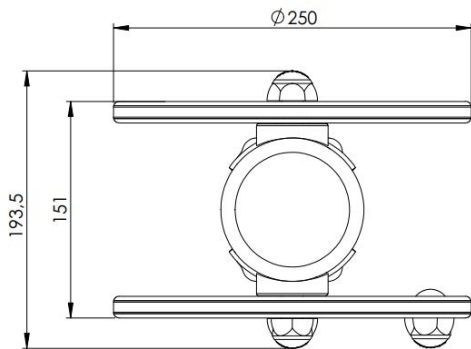

Opties

Draaischijfjes S935

plattegrond

Toestelspecificaties

Afmetingen toestel	0,3 x 0,20 m
Opvangzone	N.V.T.
Totaal hoogte	0,8 m
Valhoogte	N.V.T.

Materialen

Constructie	RVS
Plaatmateriaal	HDPE polyethyleen