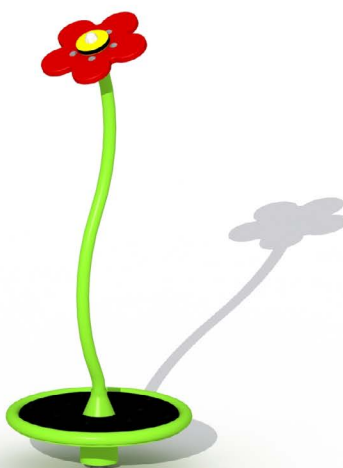

## Productomschrijving

Draaischijf voor kinderen van 4 tot 8 jaar. Het kleurrijke speeltoestel heeft het uitzicht van een bloem en is opgebouwd uit polyestergecoate metalen buizen met een diameter van 33mm.