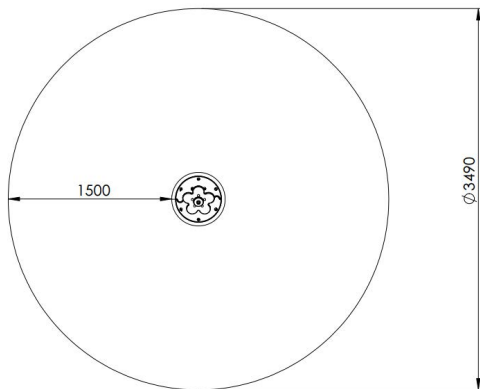

Dansende bloem

S940

plattegrond

Toestelspecificaties

Afmetingen toestel	Ø 0,5 m
Opvangzone	10,0 m²
Totaal hoogte	1,4 m
Valhoogte	0,2 m

Materialen

Constructie	RVS
Plaatmateriaal	HDPE polyethyleen

zijaanzicht

Let op: valdemping vereist