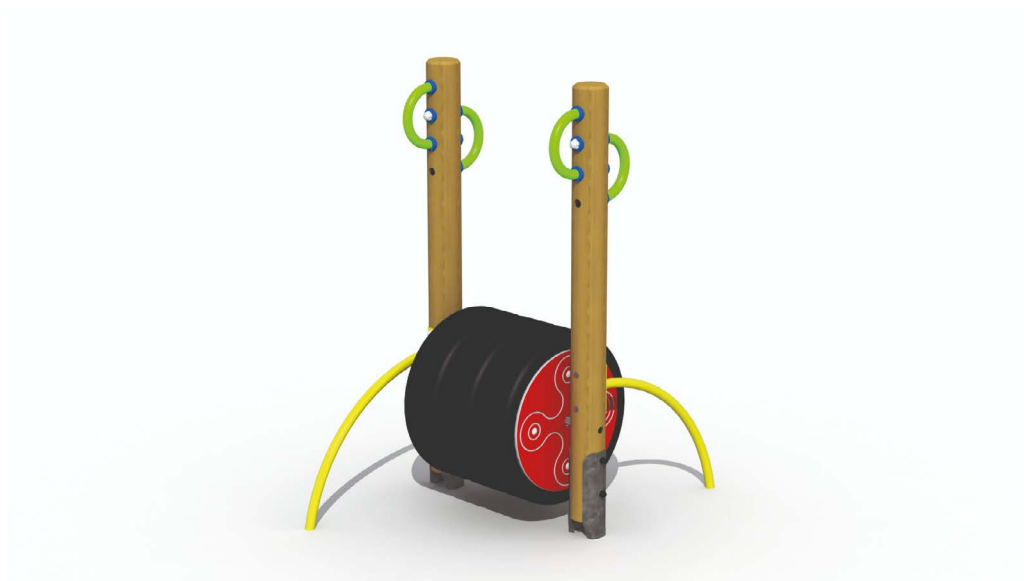

# Productblad

---

Loopton

S950

## Productomschrijving

Loopton voor kinderen van 6 tot 12 jaar. Het speeltoestel is opgebouwd uit 2 verticale larikspalen van diameter 120 mm en 1,5 meter lang. Tussen beide palen wordt de loopton gemonteerd.

### Toestelspecificaties

Afmetingen toestel	1,4 x 1,0 m
Opvangzone	17,5 m <sup>2</sup>
Totaal hoogte	1,6 m
Valhoogte	1,0 m