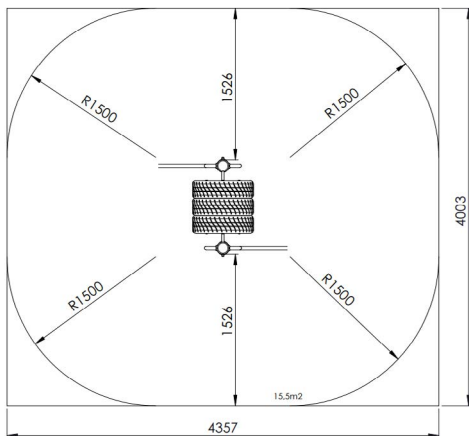

## Productomschrijving

Loopton voor kinderen van 6 tot 12 jaar. Het speeltoestel is opgebouwd uit 2 verticale larikspalen van diameter 120 mm en 1,5 meter lang. Tussen beide palen wordt de loopton gemonteerd.

## Loopton S950

plattegrond

### Toestelspecificaties

Afmetingen toestel	1,4 x 1,0 m
Opvangzone	17,5 m <sup>2</sup>
Totaal hoogte	1,6 m
Valhoogte	1,0 m