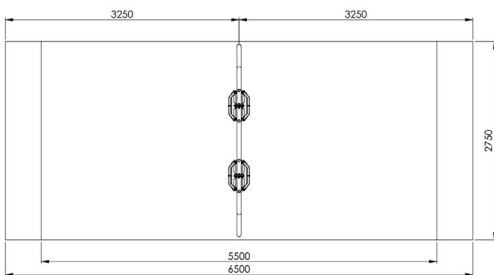

Dubbele peuterschommel S961

plattegrond

Toestelspecificaties

Afmetingen toestel	2,8 x 0,3 m
Opvangzone	18,0 m²
Totaal hoogte	1,7 m
Valhoogte	1,0 m

Materialen

Constructie	RVS
Veiligheidszittingen	Vuurverzinkt ketting

zijaanzicht

Let op: valdemping vereist