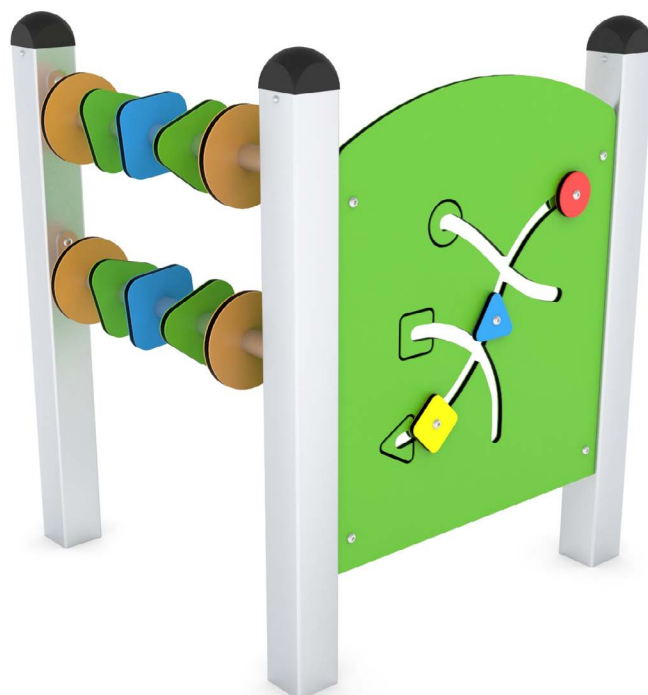

Productblad

Solo 0121

SL0121

Productomschrijving

Deze zandbak kan eenvoudig op bestaande bestrating worden aangebracht of kan er - voor een diepere zandbak - de bestrating binnen de zandbak verdiept worden aangebracht. Op de hoeken zijn kunststof zitjes aangebracht waar ook een taartje op gebakken kan worden.

Opties

Beschikbaar in kleur(en): Grijs, Multicolor

Solo 0121
SL0121

Toestelspecificaties

Afmetingen toestel	0,8 x 0,8 m
Opvangzone	11,6 m ²
Totaal hoogte	1,0 m
Valhoogte	<0,6 m

zijaanzicht

Materialen

Constructie	RVS
Plaatmateriaal	Kunststof

Let op: valdemping vereist