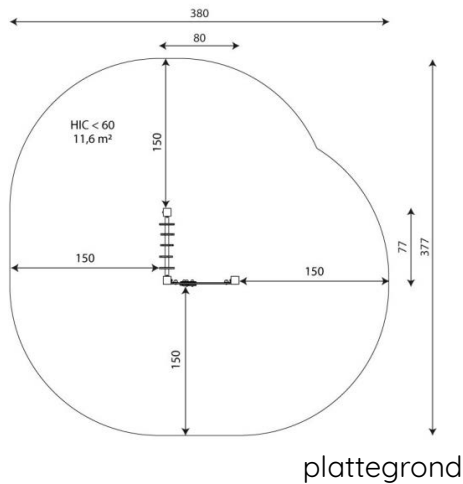

Productblad

Solo 0121

SL0121

Productomschrijving

Deze zandbak kan eenvoudig op bestaande bestrating worden aangebracht of kan er - voor een diepere zandbak - de bestrating binnen de zandbak verdiept worden aangebracht. Op de hoeken zijn kunststof zitjes aangebracht waar ook een taartje op gebakken kan worden.

Opties

Beschikbaar in kleur(en): Grijs, Multicolor

Solo 0121
SL0121

Toestelspecificaties

Afmetingen toestel	0,8 x 0,8 m
Opvangzone	11,6 m ²
Totaal hoogte	1,0 m
Valhoogte	<0,6 m

zijaanzicht

Materialen

Constructie	RVS
Plaatmateriaal	Kunststof