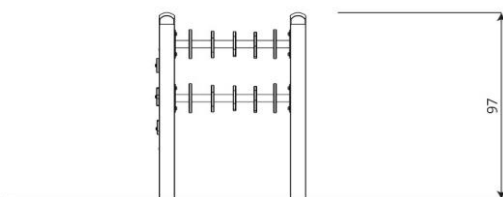

Opties

Beschikbaar in kleur(en): Grijs, Multicolor

Solo 0121
SL0121

Toestelspecificaties

Afmetingen toestel	0,8 x 0,8 m
Opvangzone	11,6 m ²
Totaal hoogte	1,0 m
Valhoogte	<0,6 m

zijaanzicht

Materialen

Constructie	RVS
Plaatmateriaal	Kunststof