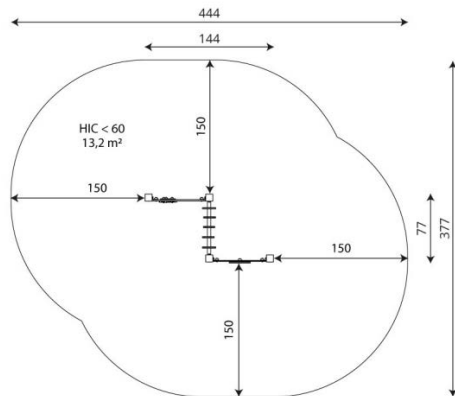

## Opties

Solo 0122  
SL0122

plattegrond

### Toestelspecificaties

|                    |                     |
|--------------------|---------------------|
| Afmetingen toestel | 1,5 x 0,8 m         |
| Opvangzone         | 13,2 m <sup>2</sup> |
| Totaal hoogte      | 1,0m                |
| Valhoogte          | <0,6 m              |