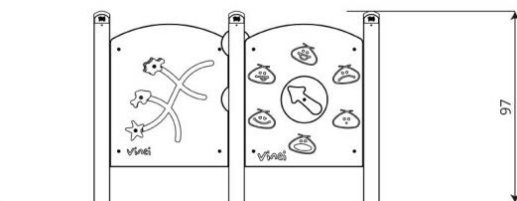

## Opties

Solo 0122  
SL0122

plattegrond

### Toestelspecificaties

|                    |                     |
|--------------------|---------------------|
| Afmetingen toestel | 1,5 x 0,8 m         |
| Opvangzone         | 13,2 m <sup>2</sup> |
| Totaal hoogte      | 1,0m                |
| Valhoogte          | <0,6 m              |