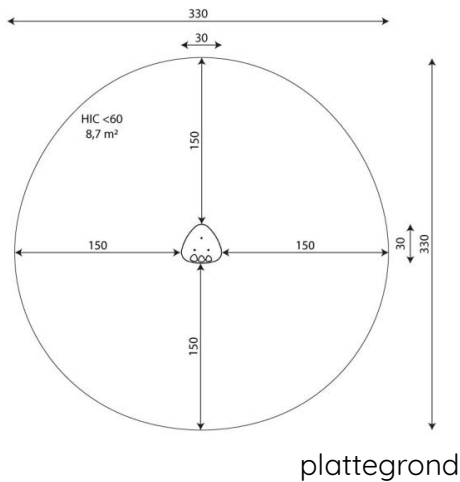

Productblad

Solo 0800

SL0800

Productomschrijving

Deze zandtafel is ideaal toe te passen in een zandbak maar is ook als zitje goed toepasbaar.

Opties

Solo 0800
SL0800

Toestelspecificaties

Afmetingen toestel	0,3 x 0,3 m
Opvangzone	8,7 m ²
Totaal hoogte	0,4 m
Valhoogte	<0,6 m

Materialen

Constructie	RVS
Plaatmateriaal	Kunststof

Let op: valdemping vereist