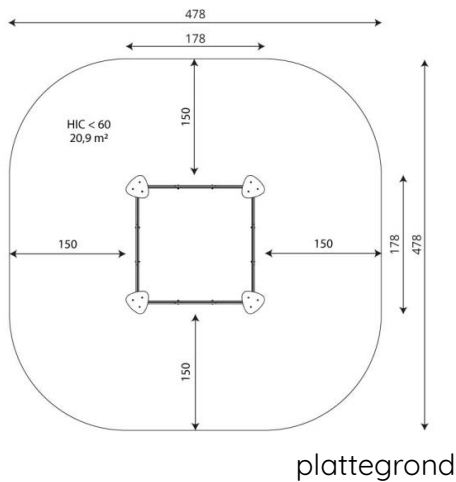

## Productomschrijving

Deze zandbak kan eenvoudig op bestaande bestrating worden aangebracht of kan er - voor een diepere zandbak - de bestrating binnen de zandbak verdiept worden aangebracht. Op de hoeken zijn kunststof zitjes aangebracht waar ook een taartje op gebakken kan worden.

### Toestelspecificaties

Afmetingen toestel	1,8 x 1,8 m
Opvangzone	20,9 m <sup>2</sup>
Totaal hoogte	0,3 m
Valhoogte	<0,6 m