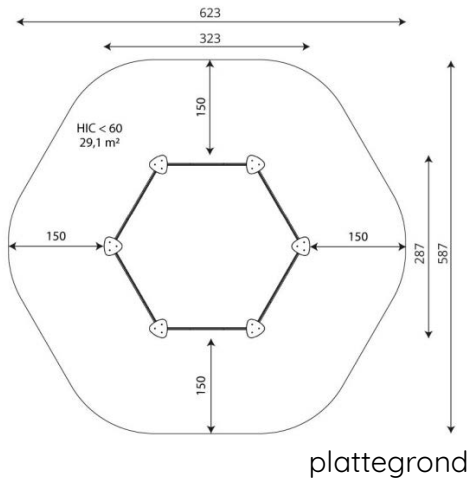

Productblad

Solo 0802

SL0802

Productomschrijving

Deze zandbak kan eenvoudig op bestaande bestrating worden aangebracht of kan er - voor een diepere zandbak - de bestrating binnen de zandbak verdiept worden aangebracht. Op de hoeken zijn kunststof zitjes aangebracht waar ook een taartje op gebakken kan worden.

Opties

Beschikbaar in kleur(en): Blauw, Groen, Houtlook, Rood

Solo 0802
SL0802

Toestelspecificaties

Afmetingen toestel	3,2 x 2,9 m
Opvangzone	29,1 m ²
Totaal hoogte	0,4 m
Valhoogte	<0,6 m

zijaanzicht

Materialen