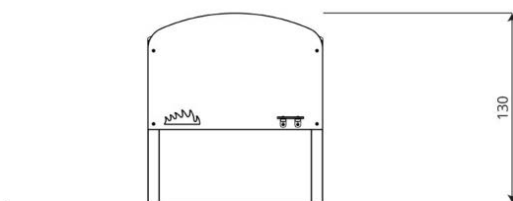

Productblad

Solo 0804

SL0804

Productomschrijving

Deze zandbak kan eenvoudig op bestaande bestrating worden aangebracht of kan er - voor een diepere zandbak - de bestrating binnen de zandbak verdiept worden aangebracht. Op de hoeken zijn kunststof zitjes aangebracht waar ook een taartje op gebakken kan worden.

Opties

Beschikbaar in kleur(en): Grijs, Multicolour

Solo 0804
SL0804

plattegrond

Toestelspecificaties

Afmetingen toestel	1,2 x 0,2 m
Opvangzone	11,4 m ²
Totaal hoogte	1,3 m
Valhoogte	<0,6 m

zij aanzicht

Materialen