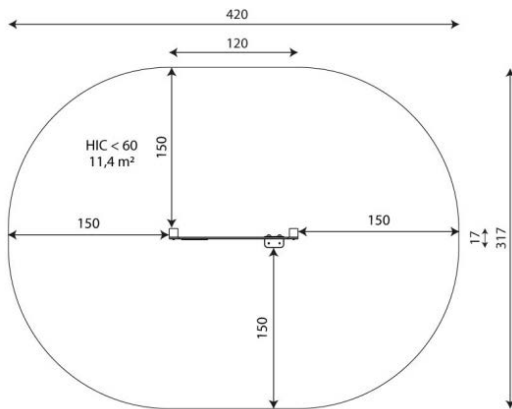

Productblad

Solo 0804

SL0804

Productomschrijving

Deze zandbak kan eenvoudig op bestaande bestrating worden aangebracht of kan er - voor een diepere zandbak - de bestrating binnen de zandbak verdiept worden aangebracht. Op de hoeken zijn kunststof zitjes aangebracht waar ook een taartje op gebakken kan worden.

Opties

Beschikbaar in kleur(en): Grijs, Multicolour

Solo 0804
SL0804

plattegrond

Toestelspecificaties

Afmetingen toestel	1,2 x 0,2 m
Opvangzone	11,4 m ²
Totaal hoogte	1,3 m
Valhoogte	<0,6 m

zij aanzicht

Materialen