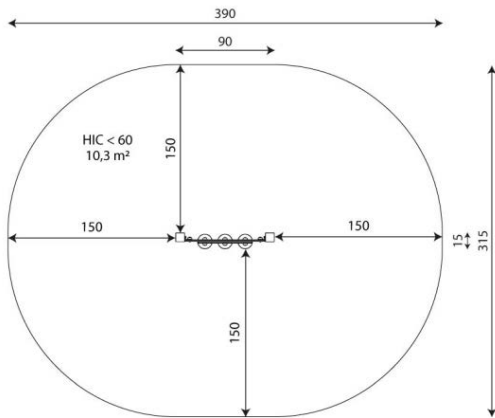

Opties

Solo 0806
SL0806

plattegrond

Toestelspecificaties

Afmetingen toestel	0,9 x 0,2 m
Opvangzone	10,3 m ²
Totaal hoogte	1,7 m
Valhoogte	<0,6 m

zijaanzicht

Materialen

Constructie	RVS
Plaatmateriaal	Kunststof