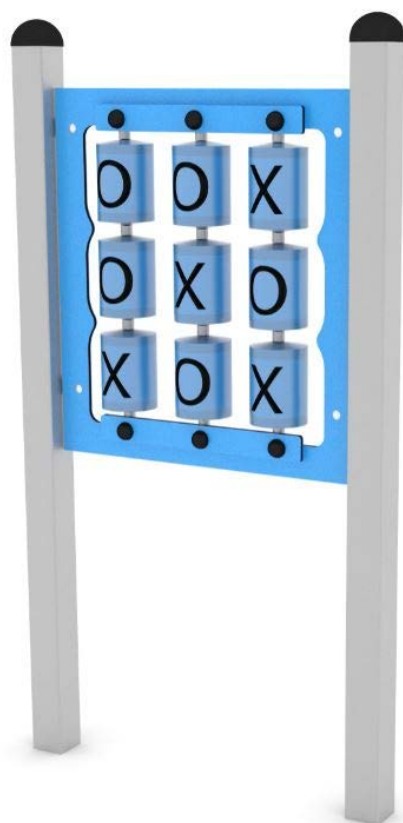

Productblad

Solo 0806

SL0806

Productomschrijving

Speelpanelen bieden extra speelwaarde aan een speelplek. Het kan ondersteunend aan een thema zijn of als verrijking aan speelwaarde op locatie. Ook zijn speelpanelen een ideale toevoeging bij het meer inclusief maken van speelruimte.

Opties

Solo 0806
SL0806

plattegrond

Toestelspecificaties

Afmetingen toestel	0,9 x 0,2 m
Opvangzone	10,3 m ²
Totaal hoogte	1,7 m
Valhoogte	<0,6 m

zijaanzicht

Materialen

Constructie	RVS
Plaatmateriaal	Kunststof

Let op: valdemping vereist