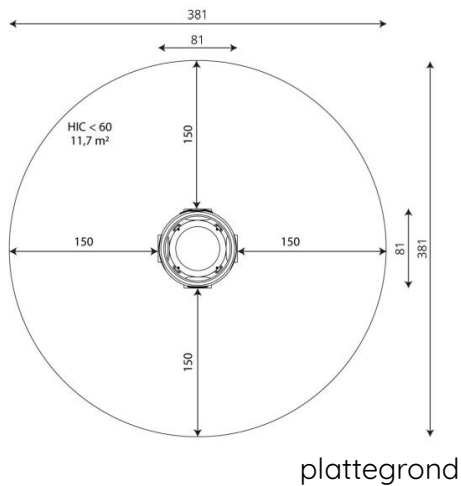

## Productomschrijving

Gooi de bal in de korf en rara waar komt ie uit? Deze Inquis Ballenvanger heeft 4 uitgangen voor de bal. Hoeveel punten heb je gescoord?

## Opties

Solo 0809  
SL0809

### Toestelspecificaties

Afmetingen toestel	0,8 x 0,8 m
Opvangzone	11,7 m <sup>2</sup>
Totaal hoogte	3,0 m
Valhoogte	<0,6 m