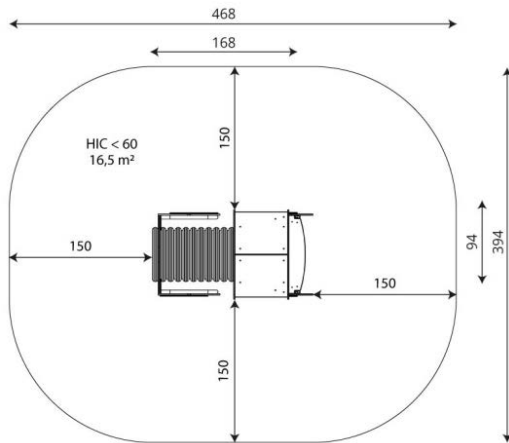

Productblad

Solo 0810

SL0810

Productomschrijving

Leuke Locomotief - Combineer met een of meerdere van de wagon's

Opties

Solo 0810

SL0810

plattegrond

Toestelspecificaties

Afmetingen toestel	1,7 x 1,0 m
Opvangzone	16,5 m ²
Totaal hoogte	1,7 m
Valhoogte	<0,6 m

zij aanzicht

Materialen

Constructie	RVS
Plaatmateriaal	Kunststof

Let op: valdemping vereist