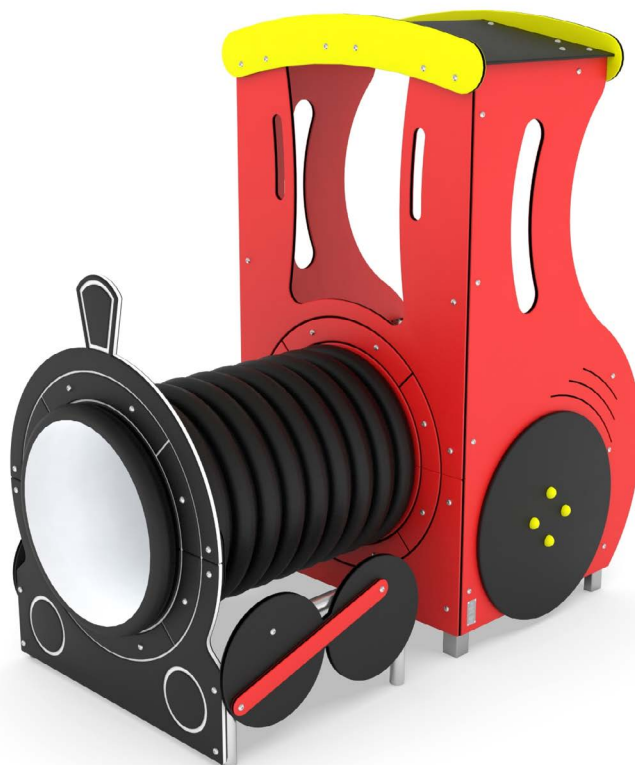

Productblad

Solo 0810

SL0810

Productomschrijving

Leuke Locomotief - Combineer met een of meerdere van de wagon's

Opties

Solo 0810

SL0810

plattegrond

Toestelspecificaties

Afmetingen toestel	1,7 x 1,0 m
Opvangzone	16,5 m ²
Totaal hoogte	1,7 m
Valhoogte	<0,6 m

zij aanzicht

Materialen

Constructie	RVS
Plaatmateriaal	Kunststof

Let op: valdemping vereist