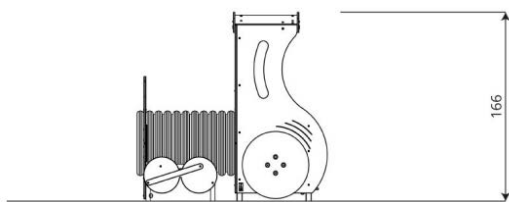

Productblad

Solo 0810

SL0810

Productomschrijving

Leuke Locomotief - Combineer met een of meerdere van de wagon's

Opties

Solo 0810

SL0810

plattegrond

Toestelspecificaties

Afmetingen toestel	1,7 x 1,0 m
Opvangzone	16,5 m ²
Totaal hoogte	1,7 m
Valhoogte	<0,6 m

zij aanzicht

Materialen

Constructie	RVS
Plaatmateriaal	Kunststof

Let op: valdemping vereist