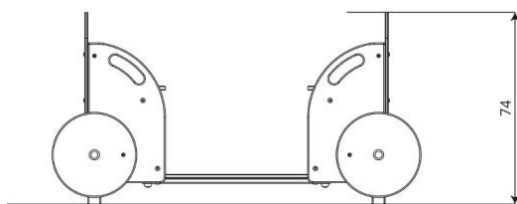

## Opties

Solo 0811

SL0811

plattegrond

### Toestelspecificaties

Afmetingen toestel	1,5 x 1,0 m
Opvangzone	15,4 m <sup>2</sup>
Totaal hoogte	0,8 m
Valhoogte	<0,6 m

zij aanzicht