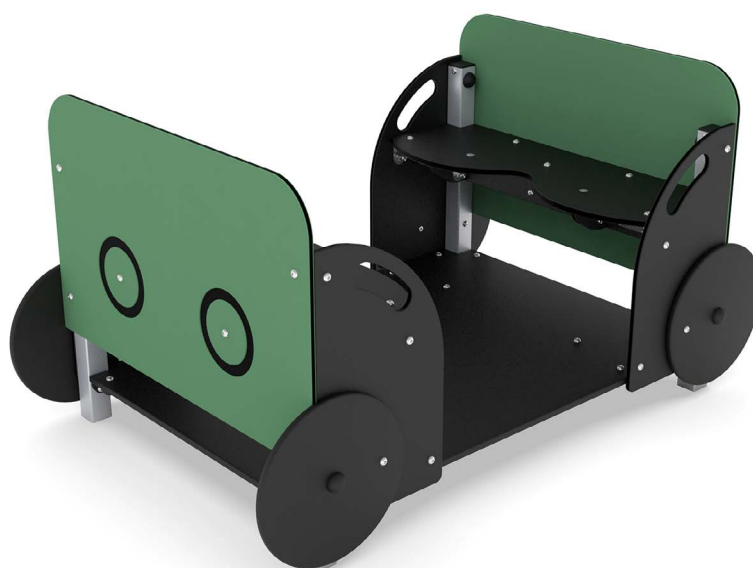

# Productblad

---

Solo 0811

SL0811

## Productomschrijving

Leuke wagon - plaats deze achter de locomotief SL0810 of combineer met een of meerdere van de andere wagon's

## Opties

Solo 0811

SL0811

plattegrond

### Toestelspecificaties

Afmetingen toestel	1,5 x 1,0 m
Opvangzone	15,4 m <sup>2</sup>
Totaal hoogte	0,8 m
Valhoogte	<0,6 m

zij aanzicht