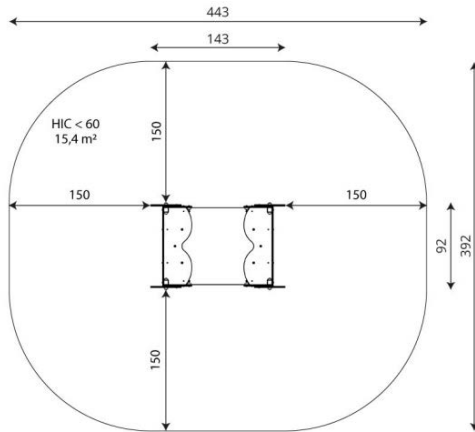

## Opties

Solo 0811

SL0811

plattegrond

### Toestelspecificaties

Afmetingen toestel	1,5 x 1,0 m
Opvangzone	15,4 m <sup>2</sup>
Totaal hoogte	0,8 m
Valhoogte	<0,6 m

zij aanzicht