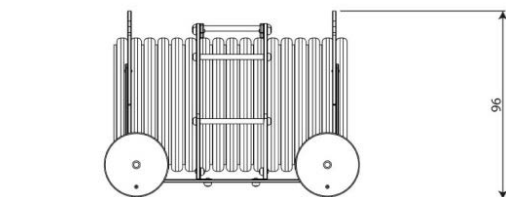

Productblad

Solo 0812

SL0812

Productomschrijving

Leuke kruipbuis wagon plaats achter de Locomotief (SL0811) en combineer met een of meerdere van de wagon's

Opties

Solo 0812

SL0812

Toestelspecificaties

Afmetingen toestel	1,3 x 0,9 m
Opvangzone	14,8 m ²
Totaal hoogte	1,0 m
Valhoogte	0,9 m

zijaanzicht

Materialen

Constructie	RVS
Plaatmateriaal	Kunststof

Let op: valdemping vereist