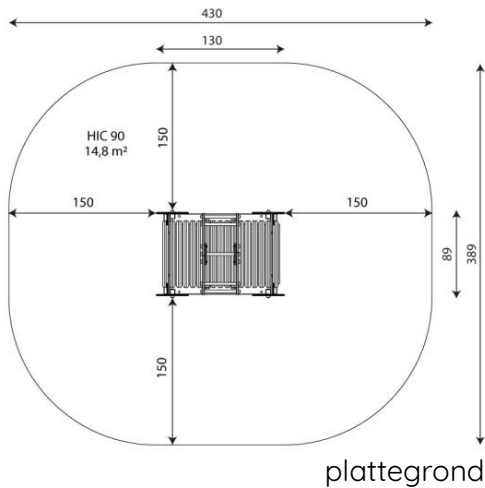

Productblad

Solo 0812

SL0812

Productomschrijving

Leuke kruipbuis wagon plaats achter de Locomotief (SL0811) en combineer met een of meerdere van de wagon's

Opties

Solo 0812

SL0812

Toestelspecificaties

Afmetingen toestel	1,3 x 0,9 m
Opvangzone	14,8 m ²
Totaal hoogte	1,0 m
Valhoogte	0,9 m

zijaanzicht

Materialen

Constructie	RVS
Plaatmateriaal	Kunststof

Let op: valdemping vereist