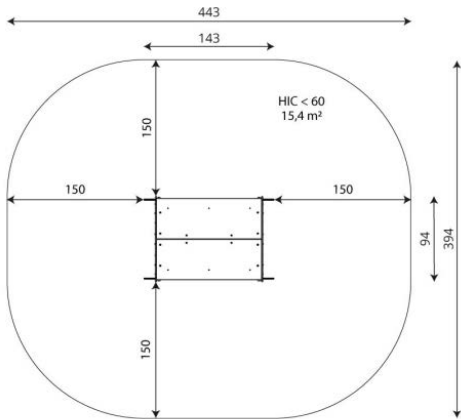

Productblad

Solo 0813

SL0813

Productomschrijving

Leuke wagon - plaats deze achter de locomotief SL0810 of combineer met een of meerdere van de andere wagon's

Opties

Solo 0813
SL0813

plattegrond

Toestelspecificaties

Afmetingen toestel	1,4 x 1,0 m
Opvangzone	15,4 m ²
Totaal hoogte	1,7 m
Valhoogte	<0,6 m

zijaanzicht

Materialen

Constructie	RVS
Plaatmateriaal	Kunststof

Let op: valdemping vereist