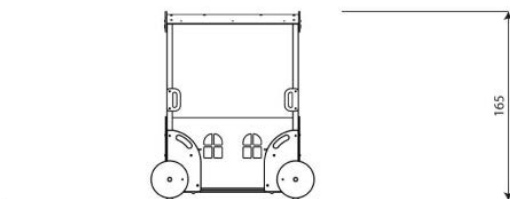

Productblad

Solo 0813

SL0813

Productomschrijving

Leuke wagon - plaats deze achter de locomotief SL0810 of combineer met een of meerdere van de andere wagon's

Opties

Solo 0813
SL0813

plattegrond

Toestelspecificaties

Afmetingen toestel	1,4 x 1,0 m
Opvangzone	15,4 m ²
Totaal hoogte	1,7 m
Valhoogte	<0,6 m

zijaanzicht

Materialen

Constructie	RVS
Plaatmateriaal	Kunststof

Let op: valdemping vereist