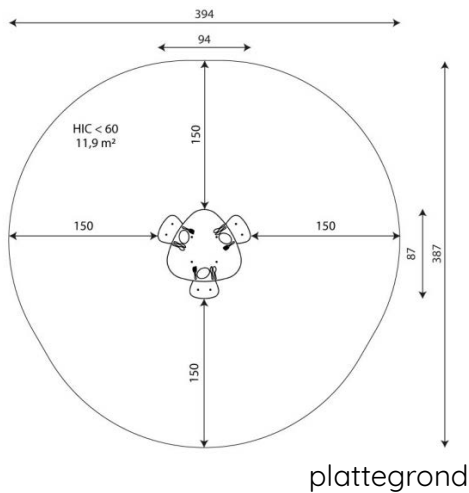

Productblad

Solo 0816

SL0816

Productomschrijving

Deze tafel met drie krukjes is het ideale ontmoetingselement voor de jongste jeugd.

Opties

Solo 0816
SL0816

Toestelspecificaties

Afmetingen toestel	1,0 x 0,9 m
Opvangzone	12,0 m ²
Totaal hoogte	0,6 m
Valhoogte	<0,6 m

zijaanzicht

Materialen

Constructie	RVS
Plaatmateriaal	Kunststof

Let op: valdemping vereist