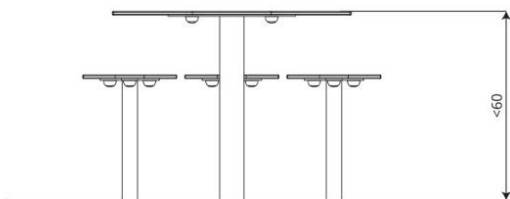

Productblad

Solo 0816

SL0816

Productomschrijving

Deze tafel met drie krukjes is het ideale ontmoetingselement voor de jongste jeugd.

Opties

Solo 0816
SL0816

Toestelspecificaties

Afmetingen toestel	1,0 x 0,9 m
Opvangzone	12,0 m ²
Totaal hoogte	0,6 m
Valhoogte	<0,6 m

zijaanzicht

Materialen

Constructie	RVS
Plaatmateriaal	Kunststof

Let op: valdemping vereist