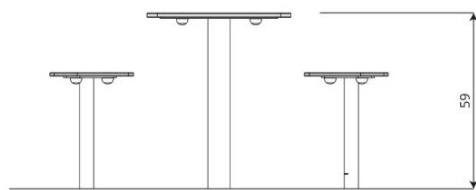

Productblad

Solo 0817

SL0817

Productomschrijving

Schaak of dam aan deze leuke lage speeltafel met twee krukjes.

Opties

Solo 0817
SL0817

Toestelspecificaties

Afmetingen toestel	1,2 x 0,5 m
Opvangzone	12,0 m ²
Totaal hoogte	0,6 m
Valhoogte	<0,6 m

zij aanzicht

Materialen

Constructie	RVS
Plaatmateriaal	Kunststof

Let op: valdemping vereist