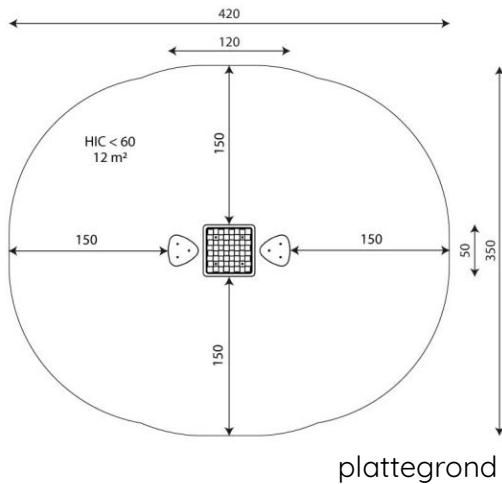

Productblad

Solo 0817

SL0817

Productomschrijving

Schaak of dam aan deze leuke lage speeltafel met twee krukjes.

Opties

Solo 0817
SL0817

Toestelspecificaties

Afmetingen toestel	1,2 x 0,5 m
Opvangzone	12,0 m ²
Totaal hoogte	0,6 m
Valhoogte	<0,6 m

zij aanzicht

Materialen

Constructie	RVS
Plaatmateriaal	Kunststof

Let op: valdemping vereist