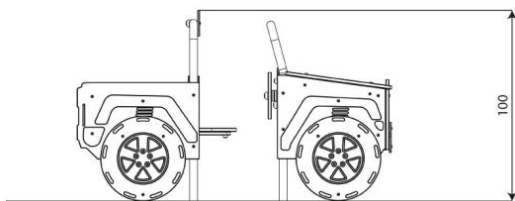

Opties

Solo 0820
SL0820

plattegrond

Toestelspecificaties

Afmetingen toestel	1,7 x 1,0 m
Opvangzone	17,0 m ²
Totaal hoogte	1,0 m
Valhoogte	<0,6 m

zij aanzicht

Materialen

Constructie	RVS
Plaatmateriaal	Kunststof