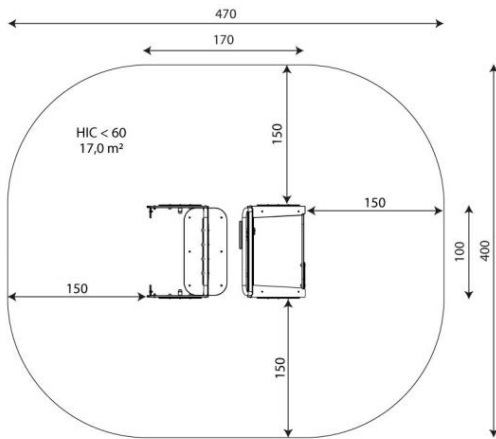

Opties

Solo 0820
SL0820

plattegrond

Toestelspecificaties

Afmetingen toestel	1,7 x 1,0 m
Opvangzone	17,0 m ²
Totaal hoogte	1,0 m
Valhoogte	<0,6 m

zij aanzicht

Materialen

Constructie	RVS
Plaatmateriaal	Kunststof