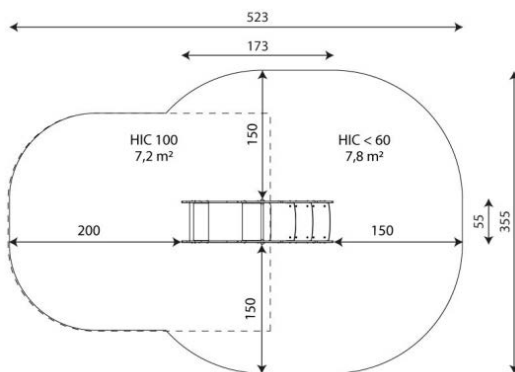

## Opties

Solo 0821

SL0821

plattegrond

### Toestelspecificaties

Afmetingen toestel	1,7 x 0,6 m
Opvangzone	15,0m <sup>2</sup>
Totaal hoogte	1,4 m
Valhoogte	<0,6 m

zijaanzicht