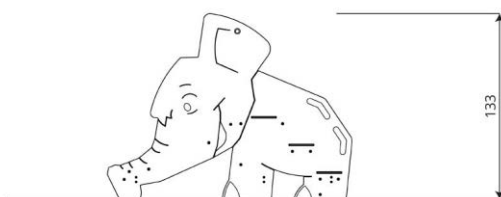

## Productomschrijving

lekker glijden langs de slurf van de Olifant! Deze glijbaan is ideaal voor de jongste jeugd die gemakkelijk zelfstandig erop en eraf kan.!

## Opties

Solo 0821

SL0821

plattegrond

### Toestelspecificaties

Afmetingen toestel	1,7 x 0,6 m
Opvangzone	15,0m <sup>2</sup>
Totaal hoogte	1,4 m
Valhoogte	<0,6 m

zijaanzicht