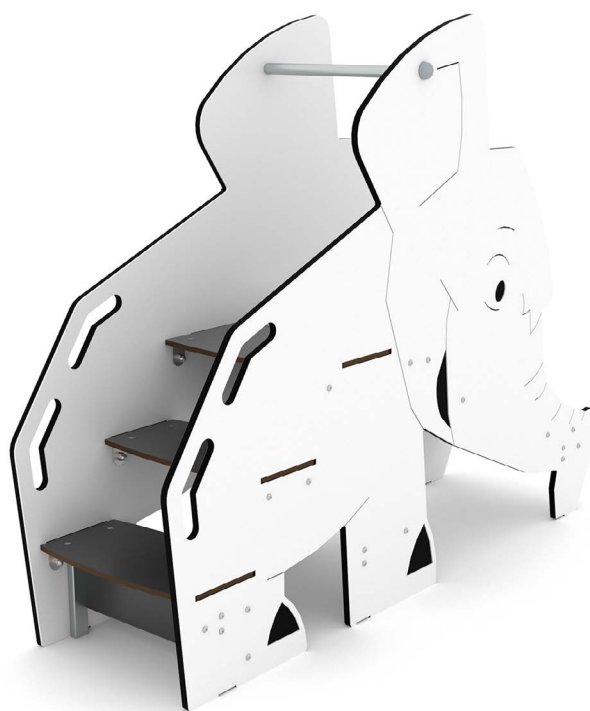

# Productblad

---

Solo 0821

SL0821

## Productomschrijving

lekker glijden langs de slurf van de Olifant! Deze glijbaan is ideaal voor de jongste jeugd die gemakkelijk zelfstandig erop en eraf kan.!

### Toestelspecificaties

Afmetingen toestel	1,7 x 0,6 m
Opvangzone	15,0m <sup>2</sup>
Totaal hoogte	1,4 m
Valhoogte	<0,6 m

zijaanzicht