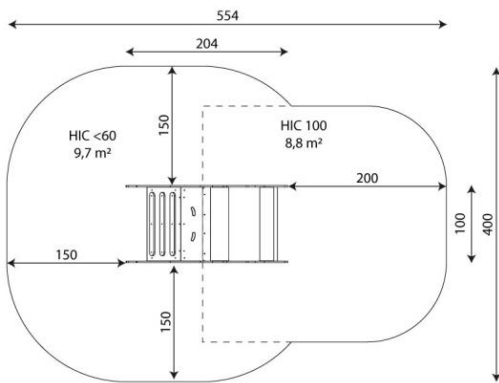

## Opties

Solo 0822  
SL0822

plattegrond

### Toestelspecificaties

Afmetingen toestel	2,1 x 0,7 m
Opvangzone	18,5 m <sup>2</sup>
Totaal hoogte	0,7 m
Valhoogte	<0,6 m

zijaanzicht