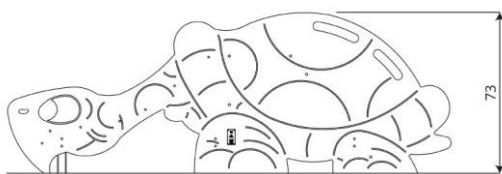

## Opties

Solo 0822  
SL0822

plattegrond

### Toestelspecificaties

Afmetingen toestel	2,1 x 0,7 m
Opvangzone	18,5 m <sup>2</sup>
Totaal hoogte	0,7 m
Valhoogte	<0,6 m

zijaanzicht