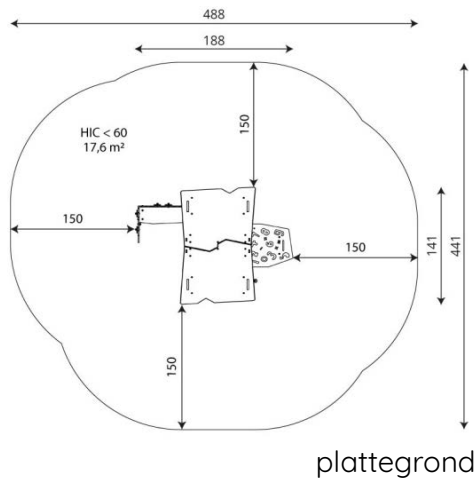

Productblad

Solo 0824

SL0824

Productomschrijving

Prachtig vormgegeven educatief speelhuis. Met het alfabet, een meetlat, krijtbord, tafel en bank. Leuk versierd met div afbeeldingen. Echt een speelhuis waar kinderen fantasie de vrije loop kunnen laten.

Opties

Beschikbaar in kleur(en): Grijs, Multicouleur

Solo 0824

SL0824

plattegrond

Toestelspecificaties

Afmetingen toestel	1,9 x 1,4 m
Opvangzone	17,6 m ²
Totaal hoogte	1,6 m
Valhoogte	<0,6 m

zij aanzicht