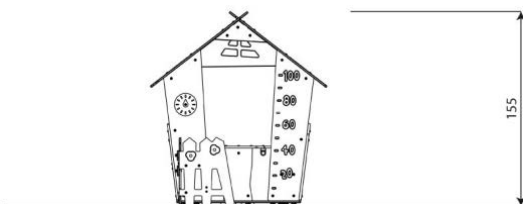

Productblad

Solo 0824

SL0824

Productomschrijving

Prachtig vormgegeven educatief speelhuis. Met het alfabet, een meetlat, krijtbord, tafel en bank. Leuk versierd met div afbeeldingen. Echt een speelhuis waar kinderen fantasie de vrije loop kunnen laten.

Opties

Beschikbaar in kleur(en): Grijs, Multicouleur

Solo 0824

SL0824

plattegrond

Toestelspecificaties

Afmetingen toestel	1,9 x 1,4 m
Opvangzone	17,6 m ²
Totaal hoogte	1,6 m
Valhoogte	<0,6 m

zij aanzicht