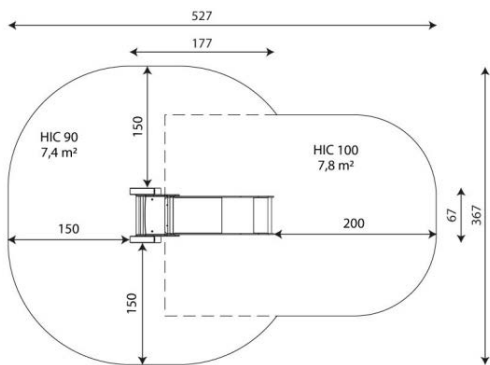

## Opties

Solo 0830  
SL0830

plattegrond

### Toestelspecificaties

Afmetingen toestel	1,8 x 0,7 m
Opvangzone	15,2 m <sup>2</sup>
Totaal hoogte	1,8 m
Valhoogte	0,9 m

zijaanzicht