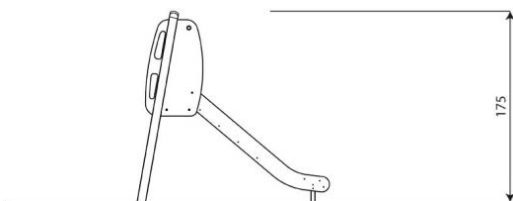

## Opties

Solo 0830  
SL0830

plattegrond

### Toestelspecificaties

Afmetingen toestel	1,8 x 0,7 m
Opvangzone	15,2 m <sup>2</sup>
Totaal hoogte	1,8 m
Valhoogte	0,9 m

zijaanzicht