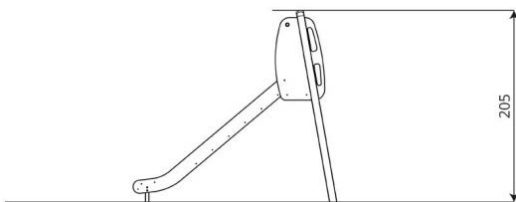

### Toestelspecificaties

Afmetingen toestel	2,2 x 0,7 m
Opvangzone	16,3 m <sup>2</sup>
Totaal hoogte	2,1 m
Valhoogte	1,2 m

zijaanzicht