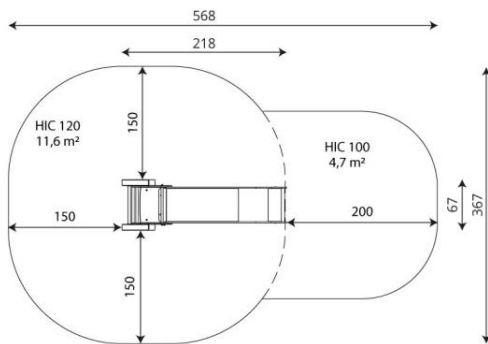

Solo 0824
SL0824

plattegrond

Toestelspecificaties

Afmetingen toestel	2,2 x 0,7 m
Opvangzone	16,3 m²
Totaal hoogte	2,1 m
Valhoogte	1,2 m