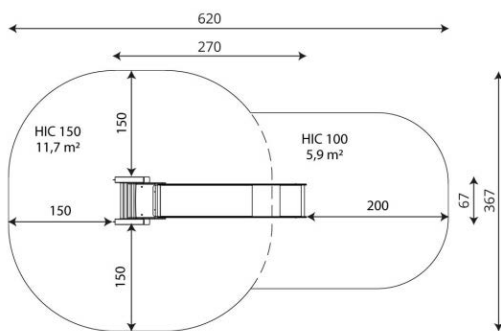

Productblad

Solo 0832

SL0832

Productomschrijving

Deze robuuste maar eenvoudig uitgevoerde glijbaan met RVS glijvlak blijft populair onder kinderen. Laat de zwaartekracht haar werk doen en voel de kriebels in je buik!

Opties

Solo 0832

SL0832

plattegrond

Toestelspecificaties

Afmetingen toestel	2,7 x 0,7 m
Opvangzone	17,6 m ²
Totaal hoogte	2,4 m
Valhoogte	1,5 m

zij aanzicht

Materialen