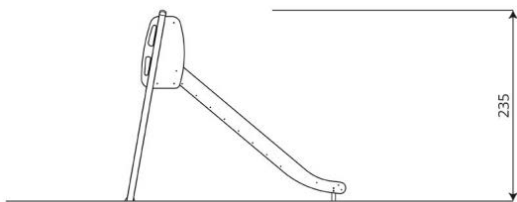

Productblad

Solo 0832

SL0832

Productomschrijving

Deze robuuste maar eenvoudig uitgevoerde glijbaan met RVS glijvlak blijft populair onder kinderen. Laat de zwaartekracht haar werk doen en voel de kriebels in je buik!

Opties

Solo 0832

SL0832

plattegrond

Toestelspecificaties

Afmetingen toestel	2,7 x 0,7 m
Opvangzone	17,6 m ²
Totaal hoogte	2,4 m
Valhoogte	1,5 m

zij aanzicht

Materialen