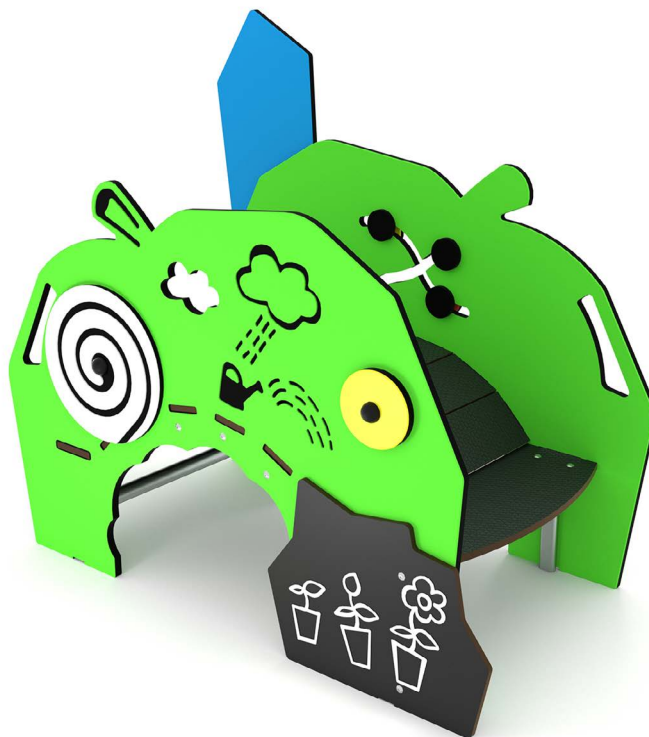

Productblad

Solo 0840

SL0840

Productomschrijving

Voor de jongste jeugd is dit al een brug van formaat! Beklim de appel of kruip er onderdoor. Meet jezelf en anderen langs de meetlat.

Opties

Solo 0840
SL0840

Toestelspecificaties

Afmetingen toestel	1,3 x 0,8 m
Opvangzone	14,2 m ²
Totaal hoogte	1,2 m
Valhoogte	<0,6 m

Materialen

Constructie	RVS
Plaatmateriaal	Kunststof

Let op: valdemping vereist