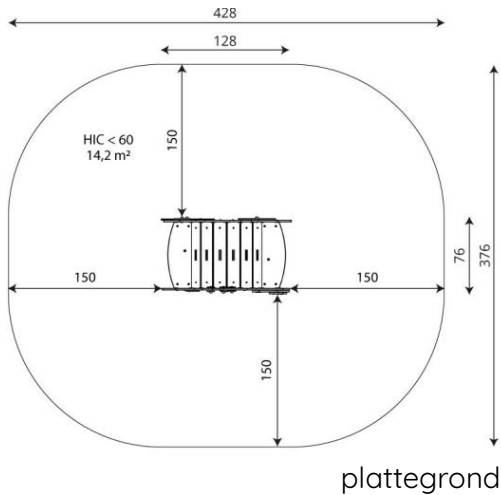

Productblad

Solo 0840

SL0840

Productomschrijving

Voor de jongste jeugd is dit al een brug van formaat! Beklim de appel of kruip er onderdoor. Meet jezelf en anderen langs de meetlat.

Opties

Solo 0840
SL0840

Toestelspecificaties

Afmetingen toestel	1,3 x 0,8 m
Opvangzone	14,2 m ²
Totaal hoogte	1,2 m
Valhoogte	<0,6 m

Materialen

Constructie	RVS
Plaatmateriaal	Kunststof

Let op: valdemping vereist