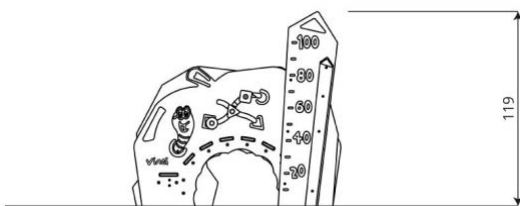

Productblad

Solo 0840

SL0840

Productomschrijving

Voor de jongste jeugd is dit al een brug van formaat! Beklim de appel of kruip er onderdoor. Meet jezelf en anderen langs de meetlat.

Opties

Solo 0840
SL0840

Toestelspecificaties

Afmetingen toestel	1,3 x 0,8 m
Opvangzone	14,2 m ²
Totaal hoogte	1,2 m
Valhoogte	<0,6 m

Materialen

Constructie	RVS
Plaatmateriaal	Kunststof

Let op: valdemping vereist