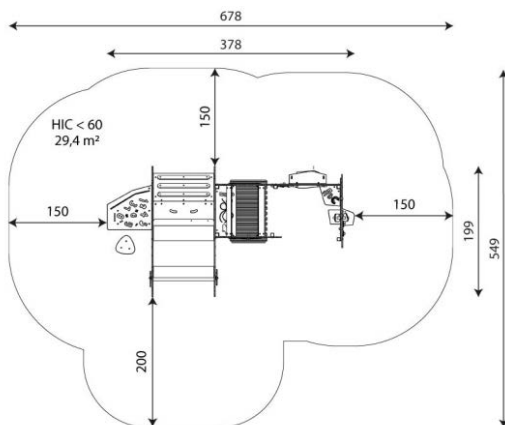

Productblad

Solo 0841

SL0841

Productomschrijving

Dat er ongekend veel speelwaarde past in betrekkelijk weinig oppervlakte bewijst dit multifunctionele speeltoestel voor peuters en kleuters. Dit veelzijdige product bestaat uit een vliegtuig met verkeerstoren en informatiebalie waarin een kruipbuis, glijbaan, en toonbank zijn verwerkt.

Opties

Solo 0841

SL0841

plattegrond

Toestelspecificaties

Afmetingen toestel	3,8 x 2,0 m
Opvangzone	29,4 m ²
Totaal hoogte	1,5 m
Valhoogte	<0,6 m

zij aanzicht

Materialen