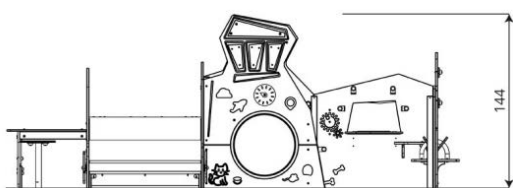

Opties

Solo 0841

SL0841

plattegrond

Toestelspecificaties

Afmetingen toestel	3,8 x 2,0 m
Opvangzone	29,4 m ²
Totaal hoogte	1,5 m
Valhoogte	<0,6 m

zij aanzicht

Materialen