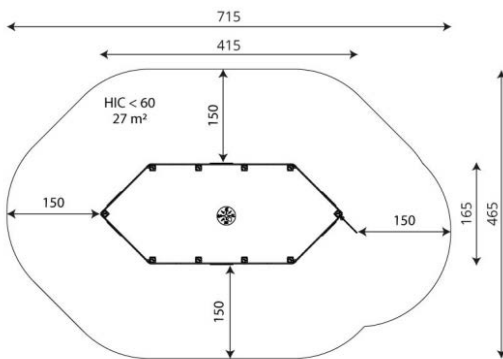

Opties

Beschikbaar in kleur(en): Blauw, Groen, Houtlook, Rood

Solo 1416

SL1416

plattegrond

Toestelspecificaties

Afmetingen toestel	14,2 x 1,7 m
Opvangzone	27,0 m ²
Totaal hoogte	1,4 m
Valhoogte	<0,6 m

zijaanzicht