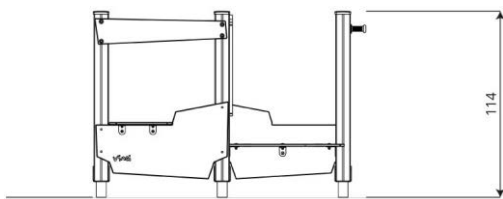

Opties

Beschikbaar in kleur(en): Blauw, Groen, Houtlook, Multicolour, Rood

Solo 1427
SL1427

plattegrond

Toestelspecificaties

Afmetingen toestel	1,7 x 1,0 m
Opvangzone	14,5 m ²
Totaal hoogte	1,2 m
Valhoogte	<0,6 m