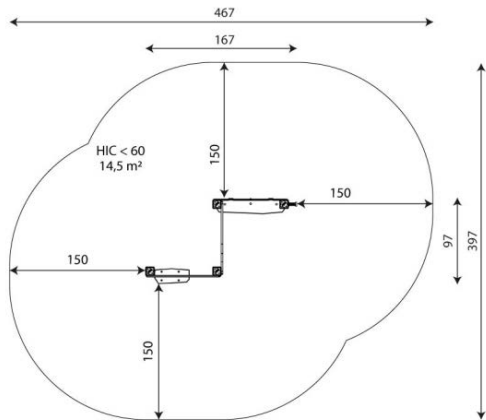

Opties

Beschikbaar in kleur(en): Blauw, Groen, Houtlook, Multicolour, Rood

Solo 1427
SL1427

plattegrond

Toestelspecificaties

Afmetingen toestel	1,7 x 1,0 m
Opvangzone	14,5 m ²
Totaal hoogte	1,2 m
Valhoogte	<0,6 m