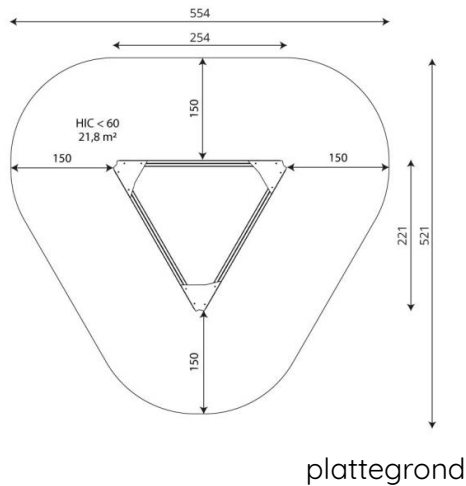

Productblad

Solo 1429

SL1429

Productomschrijving

Deze zandbak kan eenvoudig op bestrating worden aangebracht of kan er - voor een diepere zandbak - de bestrating binnen de zandbak verdiept worden aangebracht. Op de hoeken zijn kunststof zitjes aangebracht waar ook een taartje op gebakken kan worden.

Opties

Beschikbaar in kleur(en): Blauw, Groen, Houtlook, Multicolour, Rood

Solo 1429

SL1429

Toestelspecificaties

Afmetingen toestel	2,6 x 2,2 m
Opvangzone	21,8 m ²
Totaal hoogte	0,3 m
Valhoogte	<0,6 m

Materialen