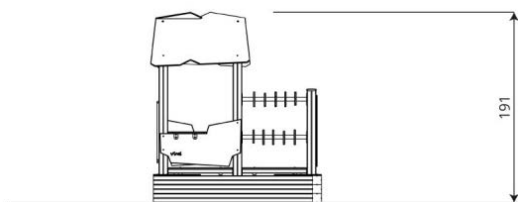

### Toestelspecificaties

Afmetingen toestel	3,5 x 1,7 m
Opvangzone	28,6 m <sup>2</sup>
Totaal hoogte	2,0 m
Valhoogte	<0,6 m

zij aanzicht