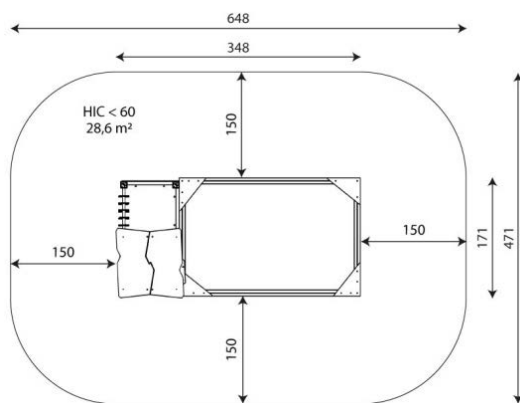

Solo 1455

SL1455

plattegrond

Toestelspecificaties

Afmetingen toestel	3,5 x 1,7 m
Opvangzone	28,6 m²
Totaal hoogte	2,0 m
Valhoogte	<0,6 m