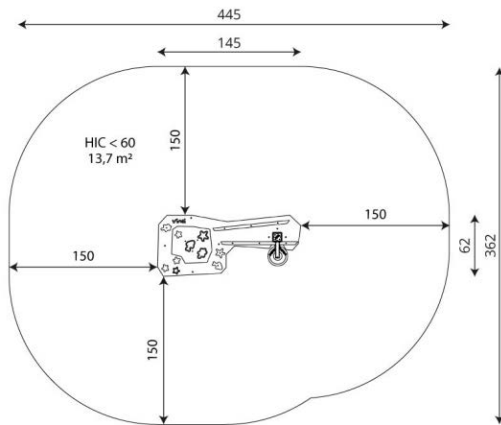

## Opties

Solo 1456  
SL1456-

plattegrond

### Toestelspecificaties

Afmetingen toestel	1,5 x 6,2 m
Opvangzone	13,7 m <sup>2</sup>
Totaal hoogte	1,7 m
Valhoogte	<0,6 m

zijaanzicht