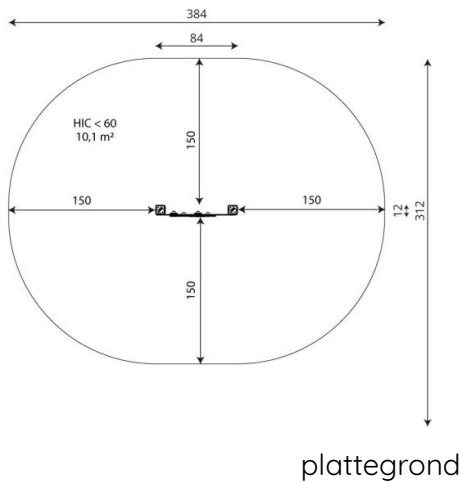

Productblad

Solo 1467

SL1467

Productomschrijving

Speelpanelen bieden extra speelwaarde aan een speelplek. Het kan ondersteunend aan een thema zijn of als verrijking aan speelwaarde op locatie. Ook zijn speelpanelen een ideale toevoeging bij het meer inclusief maken van speelruimte.

Opties

Solo 1467
SL1467

Toestelspecificaties

Afmetingen toestel	0,9 x 0,2 m
Opvangzone	10,1 m ²
Totaal hoogte	1,3 m
Valhoogte	<0,6 m

Materialen

Constructie	Hout
Plaatmateriaal	Kunststof

Let op: valdemping vereist