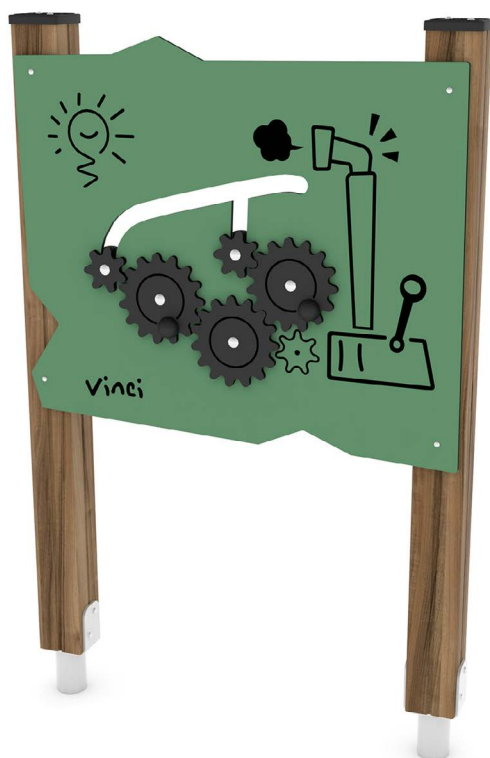

Productblad

Solo 1467

SL1467

Productomschrijving

Speelpanelen bieden extra speelwaarde aan een speelplek. Het kan ondersteunend aan een thema zijn of als verrijking aan speelwaarde op locatie. Ook zijn speelpanelen een ideale toevoeging bij het meer inclusief maken van speelruimte.

Opties

Solo 1467
SL1467

Toestelspecificaties

Afmetingen toestel	0,9 x 0,2 m
Opvangzone	10,1 m ²
Totaal hoogte	1,3 m
Valhoogte	<0,6 m

Materialen

Constructie	Hout
Plaatmateriaal	Kunststof

Let op: valdemping vereist