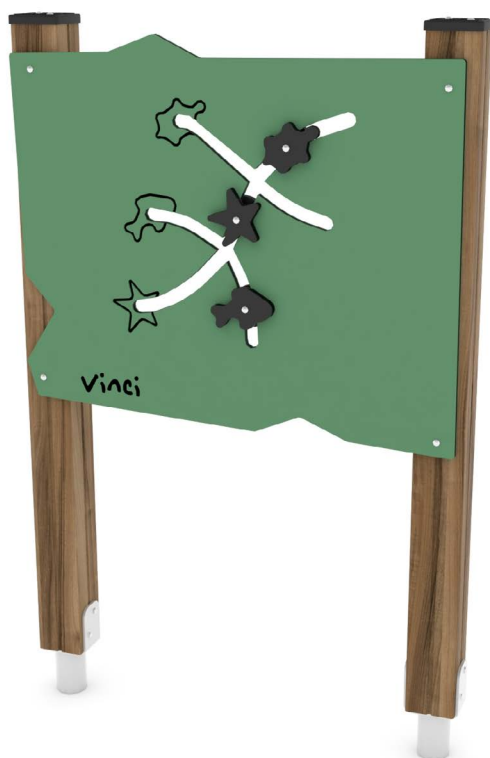

Productblad

Solo 1468

SL1468

Productomschrijving

Speelpanelen bieden extra speelwaarde aan een speelplek. Het kan ondersteunend aan een thema zijn of als verrijking aan speelwaarde op locatie. Ook zijn speelpanelen een ideale toevoeging bij het meer inclusief maken van speelruimte.

Opties

Solo 1468

SL1468

Toestelspecificaties

Afmetingen toestel	0,9 x 0,2 m
Opvangzone	10,1 m ²
Totaal hoogte	1,3 m
Valhoogte	<0,6 m

Materialen

Constructie	Hout
Plaatmateriaal	Kunststof

Let op: valdemping vereist