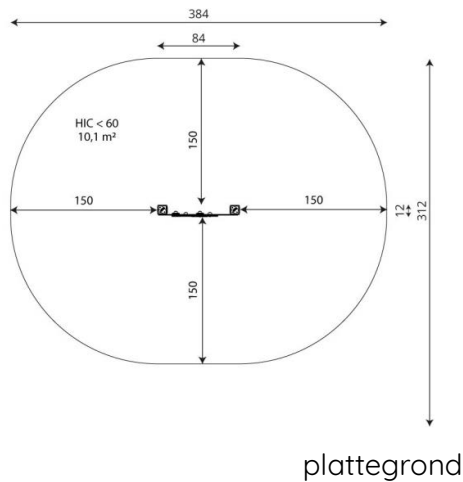

Productblad

Solo 1468

SL1468

Productomschrijving

Speelpanelen bieden extra speelwaarde aan een speelplek. Het kan ondersteunend aan een thema zijn of als verrijking aan speelwaarde op locatie. Ook zijn speelpanelen een ideale toevoeging bij het meer inclusief maken van speelruimte.

Opties

Solo 1468

SL1468

Toestelspecificaties

Afmetingen toestel	0,9 x 0,2 m
Opvangzone	10,1 m ²
Totaal hoogte	1,3 m
Valhoogte	<0,6 m

Materialen

Constructie	Hout
Plaatmateriaal	Kunststof

Let op: valdemping vereist