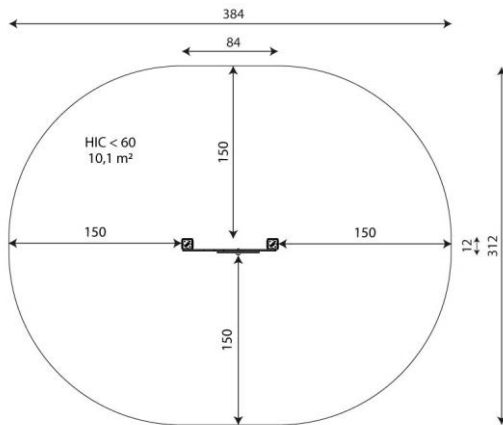

Opties

Solo 1469

SL1469

plattegrond

Toestelspecificaties

Afmetingen toestel	0,9 x 0,2 m
Opvangzone	10,1 m ²
Totaal hoogte	1,3 m
Valhoogte	<0,6 m

zij aanzicht

Materialen