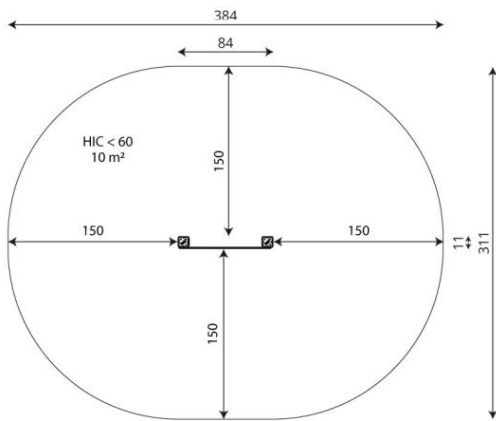

Opties

Solo 1470
SL1470

plattegrond

Toestelspecificaties

Afmetingen toestel	0,9 x 0,2 m
Opvangzone	10,0 m ²
Totaal hoogte	1,3 m
Valhoogte	<0,6 m

zij aanzicht

Materialen

Constructie	Hout
Plaatmateriaal	Kunststof