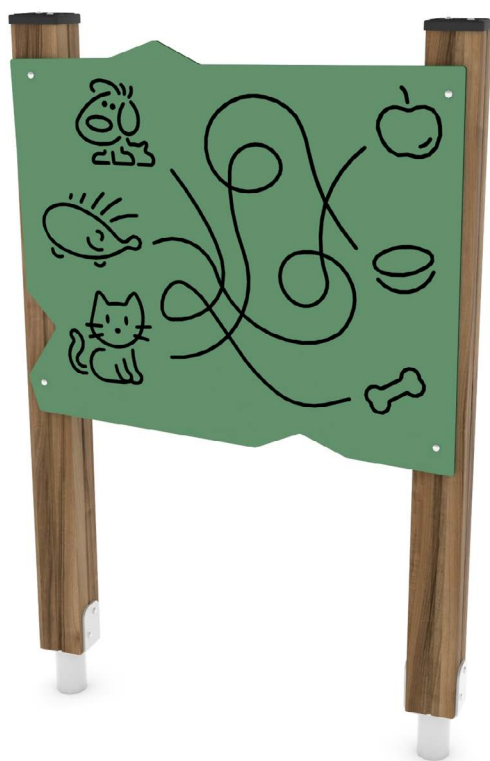

Productblad

Solo 1470

SL1470

Productomschrijving

Speelpanelen bieden extra speelwaarde aan een speelplek. Het kan ondersteunend aan een thema zijn of als verrijking aan speelwaarde op locatie. Ook zijn speelpanelen een ideale toevoeging bij het meer inclusief maken van speelruimte.

Opties

Solo 1470
SL1470

plattegrond

Toestelspecificaties

Afmetingen toestel	0,9 x 0,2 m
Opvangzone	10,0 m ²
Totaal hoogte	1,3 m
Valhoogte	<0,6 m

zij aanzicht

Materialen

Constructie	Hout
Plaatmateriaal	Kunststof

Let op: valdemping vereist