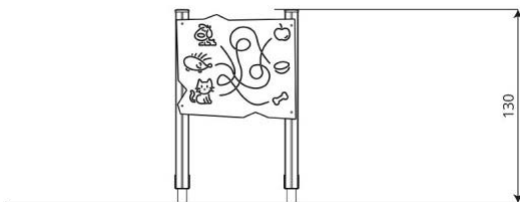

Opties

Solo 1470
SL1470

plattegrond

Toestelspecificaties

Afmetingen toestel	0,9 x 0,2 m
Opvangzone	10,0 m ²
Totaal hoogte	1,3 m
Valhoogte	<0,6 m

zij aanzicht

Materialen

Constructie	Hout
Plaatmateriaal	Kunststof