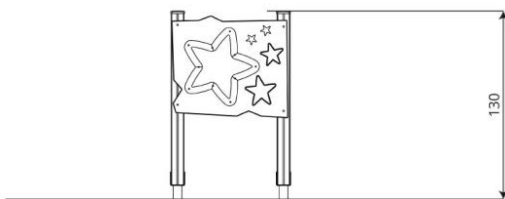

## Opties

Solo 1471

SL1471

plattegrond

### Toestelspecificaties

Afmetingen toestel	0,9 x 0,2 m
Opvangzone	10,0 m <sup>2</sup>
Totaal hoogte	1,3 m
Valhoogte	<0,6 m

zij aanzicht