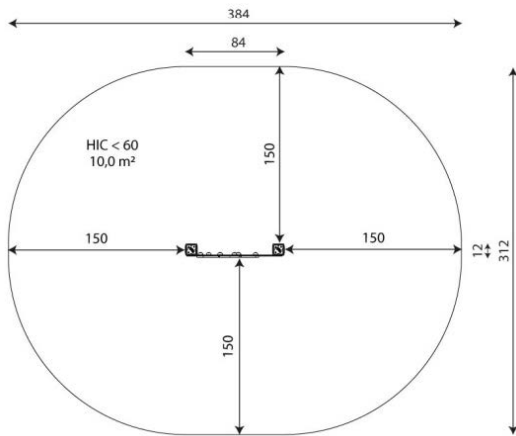

Solo 1471

SL1471

plattegrond

Toestelspecificaties

Afmetingen toestel	0,9 x 0,2 m
Opvangzone	10,0 m²
Totaal hoogte	1,3 m
Valhoogte	<0,6 m